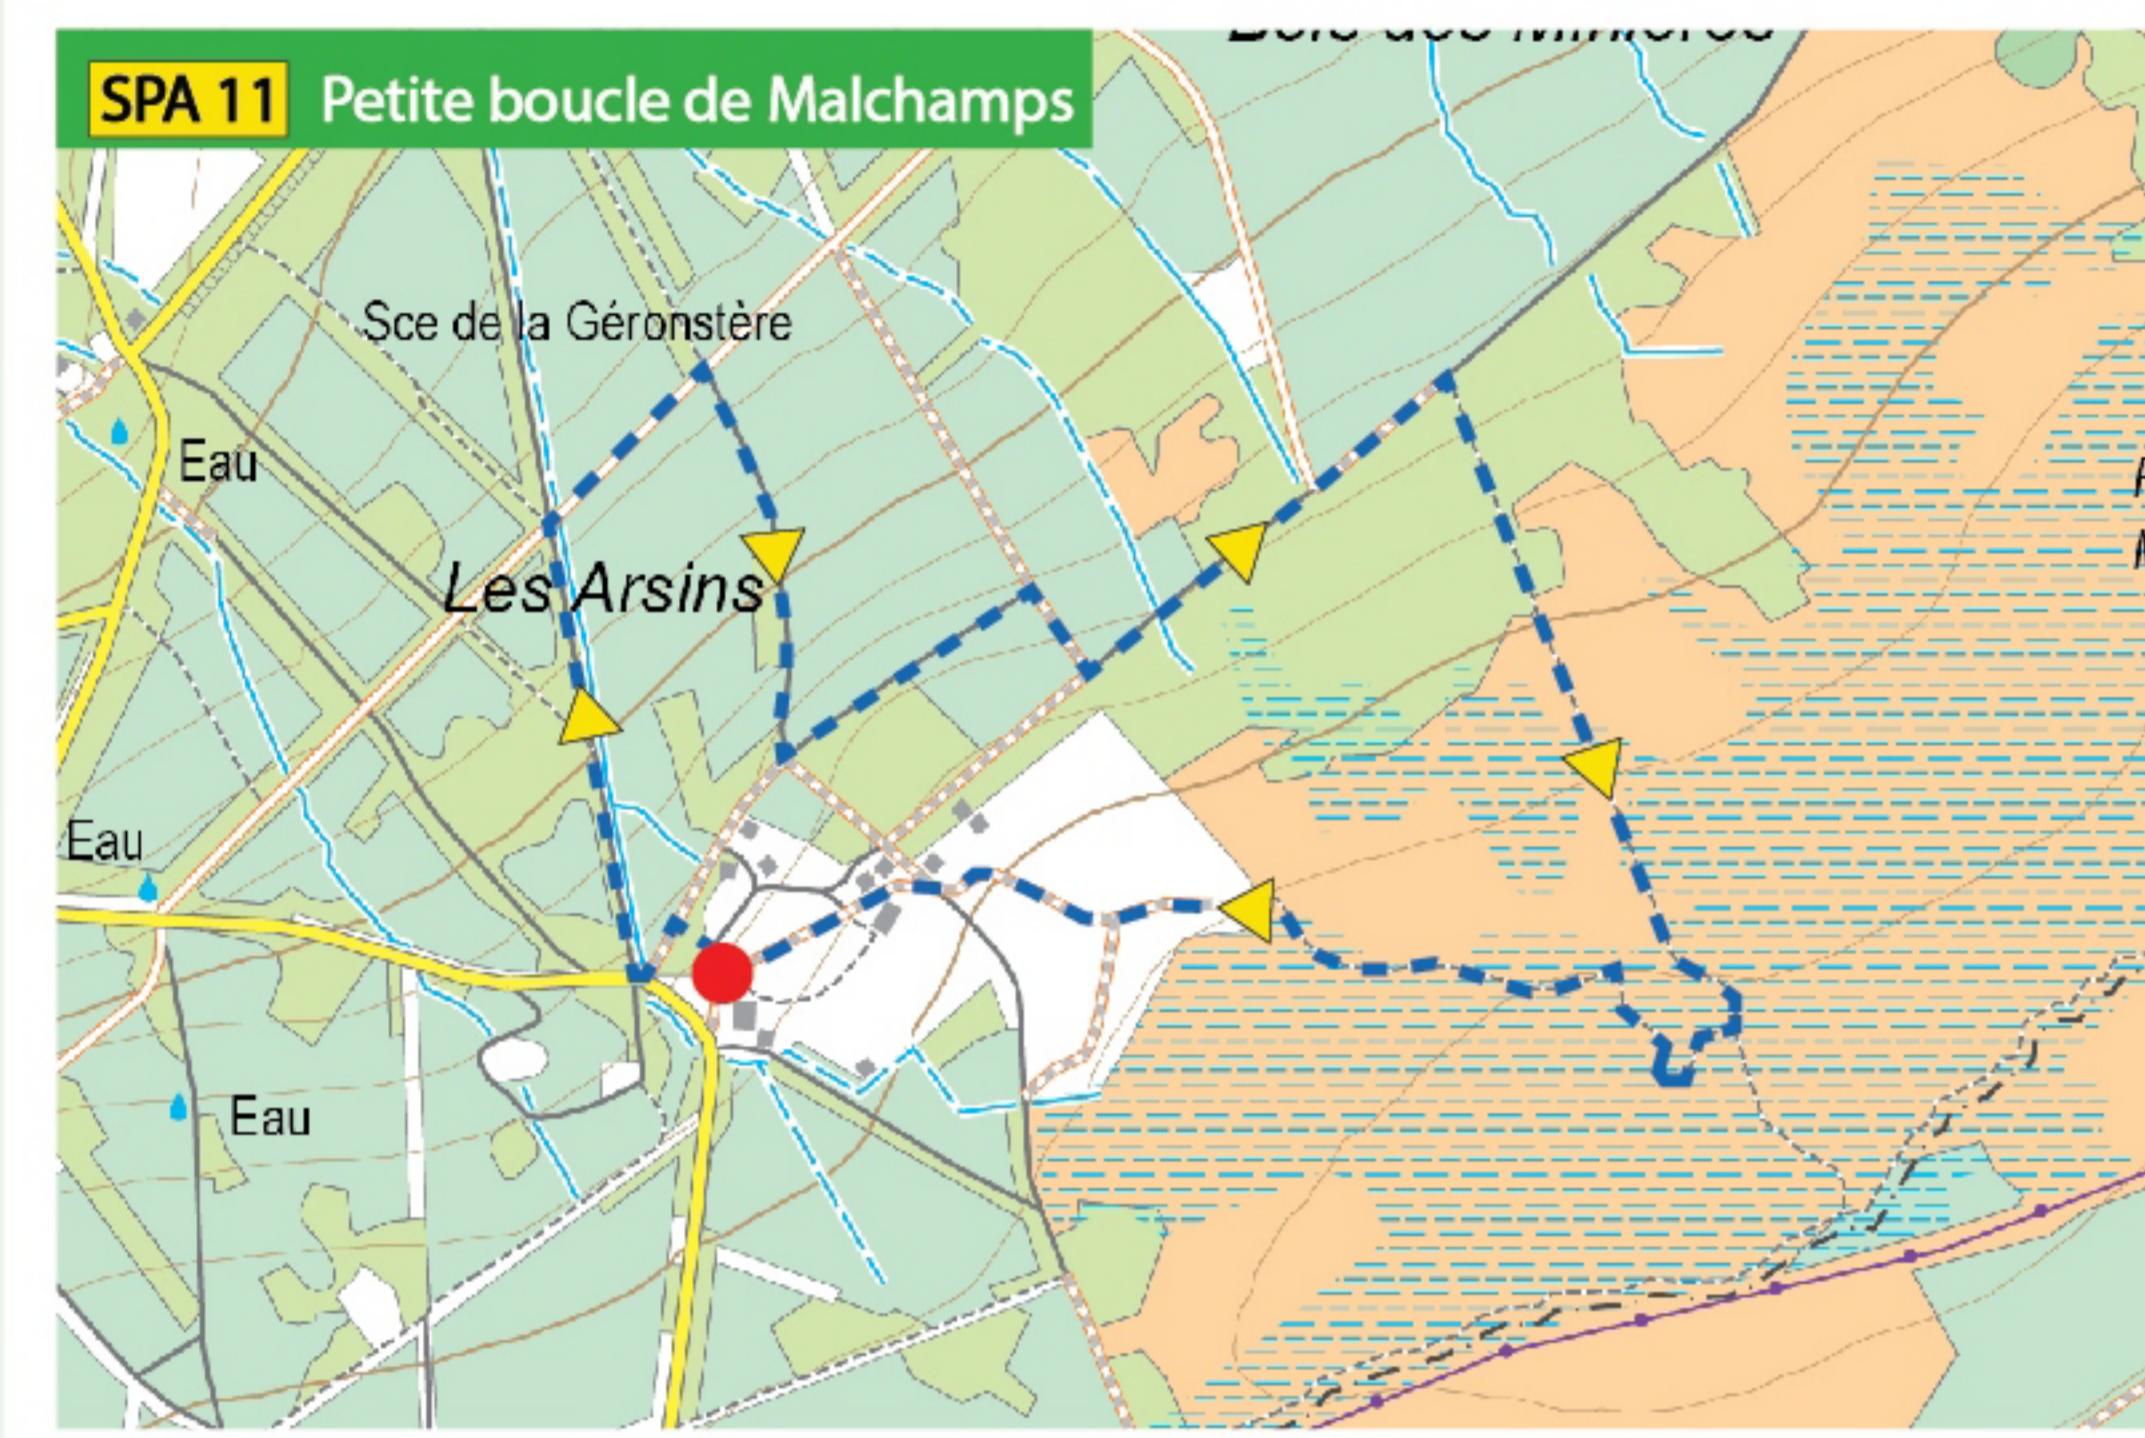

SPA | CARTE DE PROMENADES / WANDELKAART / WANDERKARTE / HIKING MAP

Domaine de Bérinzenne

Promenades	Départ	Distance	D+
SPA 01 - Berkeleyy	Sol Cress	9,3 km	207m
SPA 02 - Grande Duchesse	Sol Cress	5,9 km	164m
SPA 03 - Princesse Clémentine	Sol Cress	9,5 km	253m
SPA 04 - Promenade du Golf	Sol Cress	9,2 km	222m
SPA 05 - Promenade J. HOUYON	Office du Tourisme	8,5 km	208m
SPA 06 - Promenade MEYERBEER	Géronstère	6,6 km	215m
SPA 07 - Promenade des Artistes	Géronstère	7,5 km	190m
SPA 08 - Promenade d'Orléans	Office du Tourisme	9,4 km	253m
SPA 09 - Le Chincul	Office du Tourisme	7,2 km	184m
SPA 10 - La Geronstère	Géronstère	4,9 km	138m
SPA 11 - Petite boucle de Malchamps	Bérinzenne	5,1 km	99m
SPA 12 - Les Eaux de Spa	Bérinzenne	9,5 km	227m
SPA 13 - Le Thermalisme de Spa	Bérinzenne	12,4 km	266m
SPA 14 - Promenade Royale	Bérinzenne	9,4 km	98m
SPA 15 - Les Caillebotis de Malchamps	Bérinzenne	4,1 km	48m
SPA 16 - L'Eau sous toutes ses facettes	Bérinzenne	3,7 km	90m
SPA 17 - La Fagne de Malchamps par la Vecquée	Bérinzenne	9,5 km	123m
SPA PMR - Promenade PMR	Sol Cress	3,4 km	52m
SPA-STO - Jonction Spa-Stoumont	Bérinzenne	2,6 km	107m

- Ici / Hier / Hier / Here
- Départ / Vertrek / Abfahrt / Start
- Promenades pédestres / Wandelwegen / Wanderungen / Walking tours

Ensemble, respectons notre environnement
 Laten we samen rekening houden met het milieu
 Lassen Sie uns gemeinsam unsere Umwelt respektieren
 Together, let's respect our environment