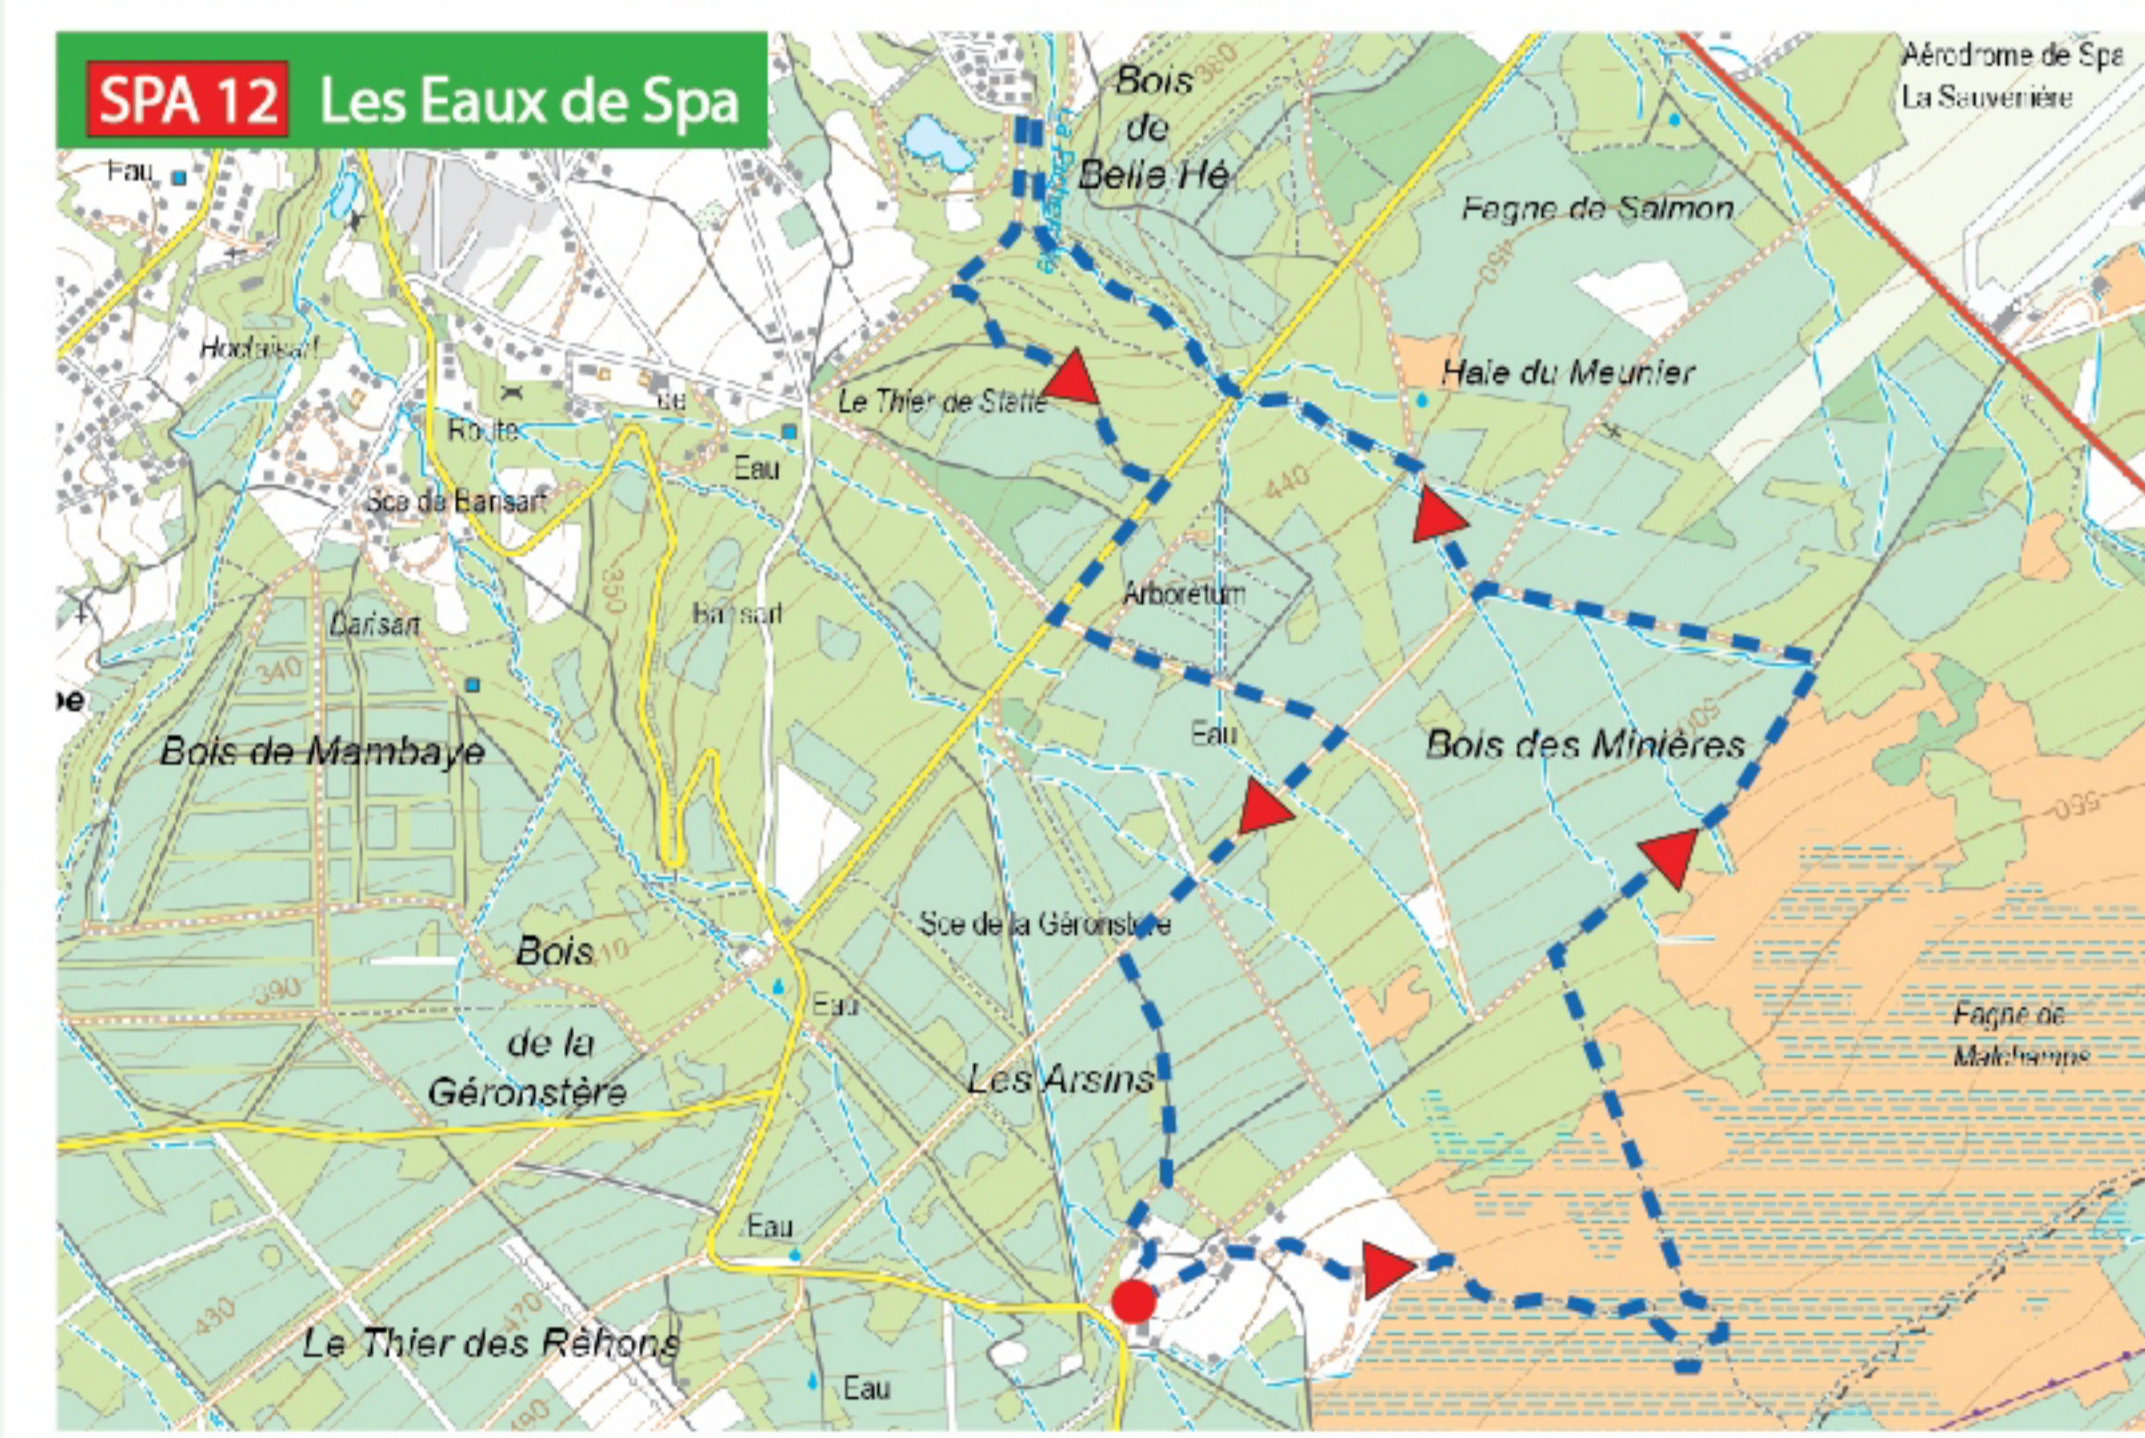

SPA | CARTE DE PROMENADES / WANDELKAART / WANDERKARTE / HIKING MAP

Domaine de Bérinzenne

Promenades	Départ	Distance	D+
SPA 01 - Berkeleyy	Sol Cress	9,3 km	207m
SPA 02 - Grande Duchesse	Sol Cress	5,9 km	164m
SPA 03 - Princesse Clémentine	Sol Cress	9,5 km	253m
SPA 04 - Promenade du Golf	Sol Cress	9,2 km	222m
SPA 05 - Promenade J. HOUYON	Office du Tourisme	8,5 km	208m
SPA 06 - Promenade MEYERBEER	Géronstère	6,6 km	215m
SPA 07 - Promenade des Artistes	Géronstère	7,5 km	190m
SPA 08 - Promenade d'Orléans	Office du Tourisme	9,4 km	253m
SPA 09 - Le Chincul	Office du Tourisme	7,2 km	184m
SPA 10 - La Geronstère	Géronstère	4,9 km	138m
SPA 11 - Petite boucle de Malchamps	Bérinzenne	5,1 km	99m
SPA 12 - Les Eaux de Spa	Bérinzenne	9,5 km	227m
SPA 13 - Le Thermalisme de Spa	Bérinzenne	12,4 km	266m
SPA 14 - Promenade Royale	Bérinzenne	9,4 km	98m
SPA 15 - Les Caillebotis de Malchamps	Bérinzenne	4,1 km	48m
SPA 16 - L'Eau sous toutes ses facettes	Bérinzenne	3,7 km	90m
SPA 17 - La Fagne de Malchamps par la Vecquée	Bérinzenne	9,5 km	123m
SPA PMR - Promenade PMR	Sol Cress	3,4 km	52m
SPA-STO - Jonction Spa-Stoumont	Bérinzenne	2,6 km	107m

- Ici / Hier / Hier / Here
- Départ / Vertrek / Abfahrt / Start
- Promenades pédestres / Wandelwegen / Wanderungen / Walking tours

Ensemble, respectons notre environnement
 Laten we samen rekening houden met het milieu
 Lassen Sie uns gemeinsam unsere Umwelt respektieren
 Together, let's respect our environment

Walker's code
 Throw your waste in a trash can
 Keep your dog on a leash
 Stay on the trails
 Limit your picking
 Avoid noise pollution
 Avoid wilderness camping
 Be aware of the risks of fire
 Respect residents and road users
 Respect the directives during hunting season