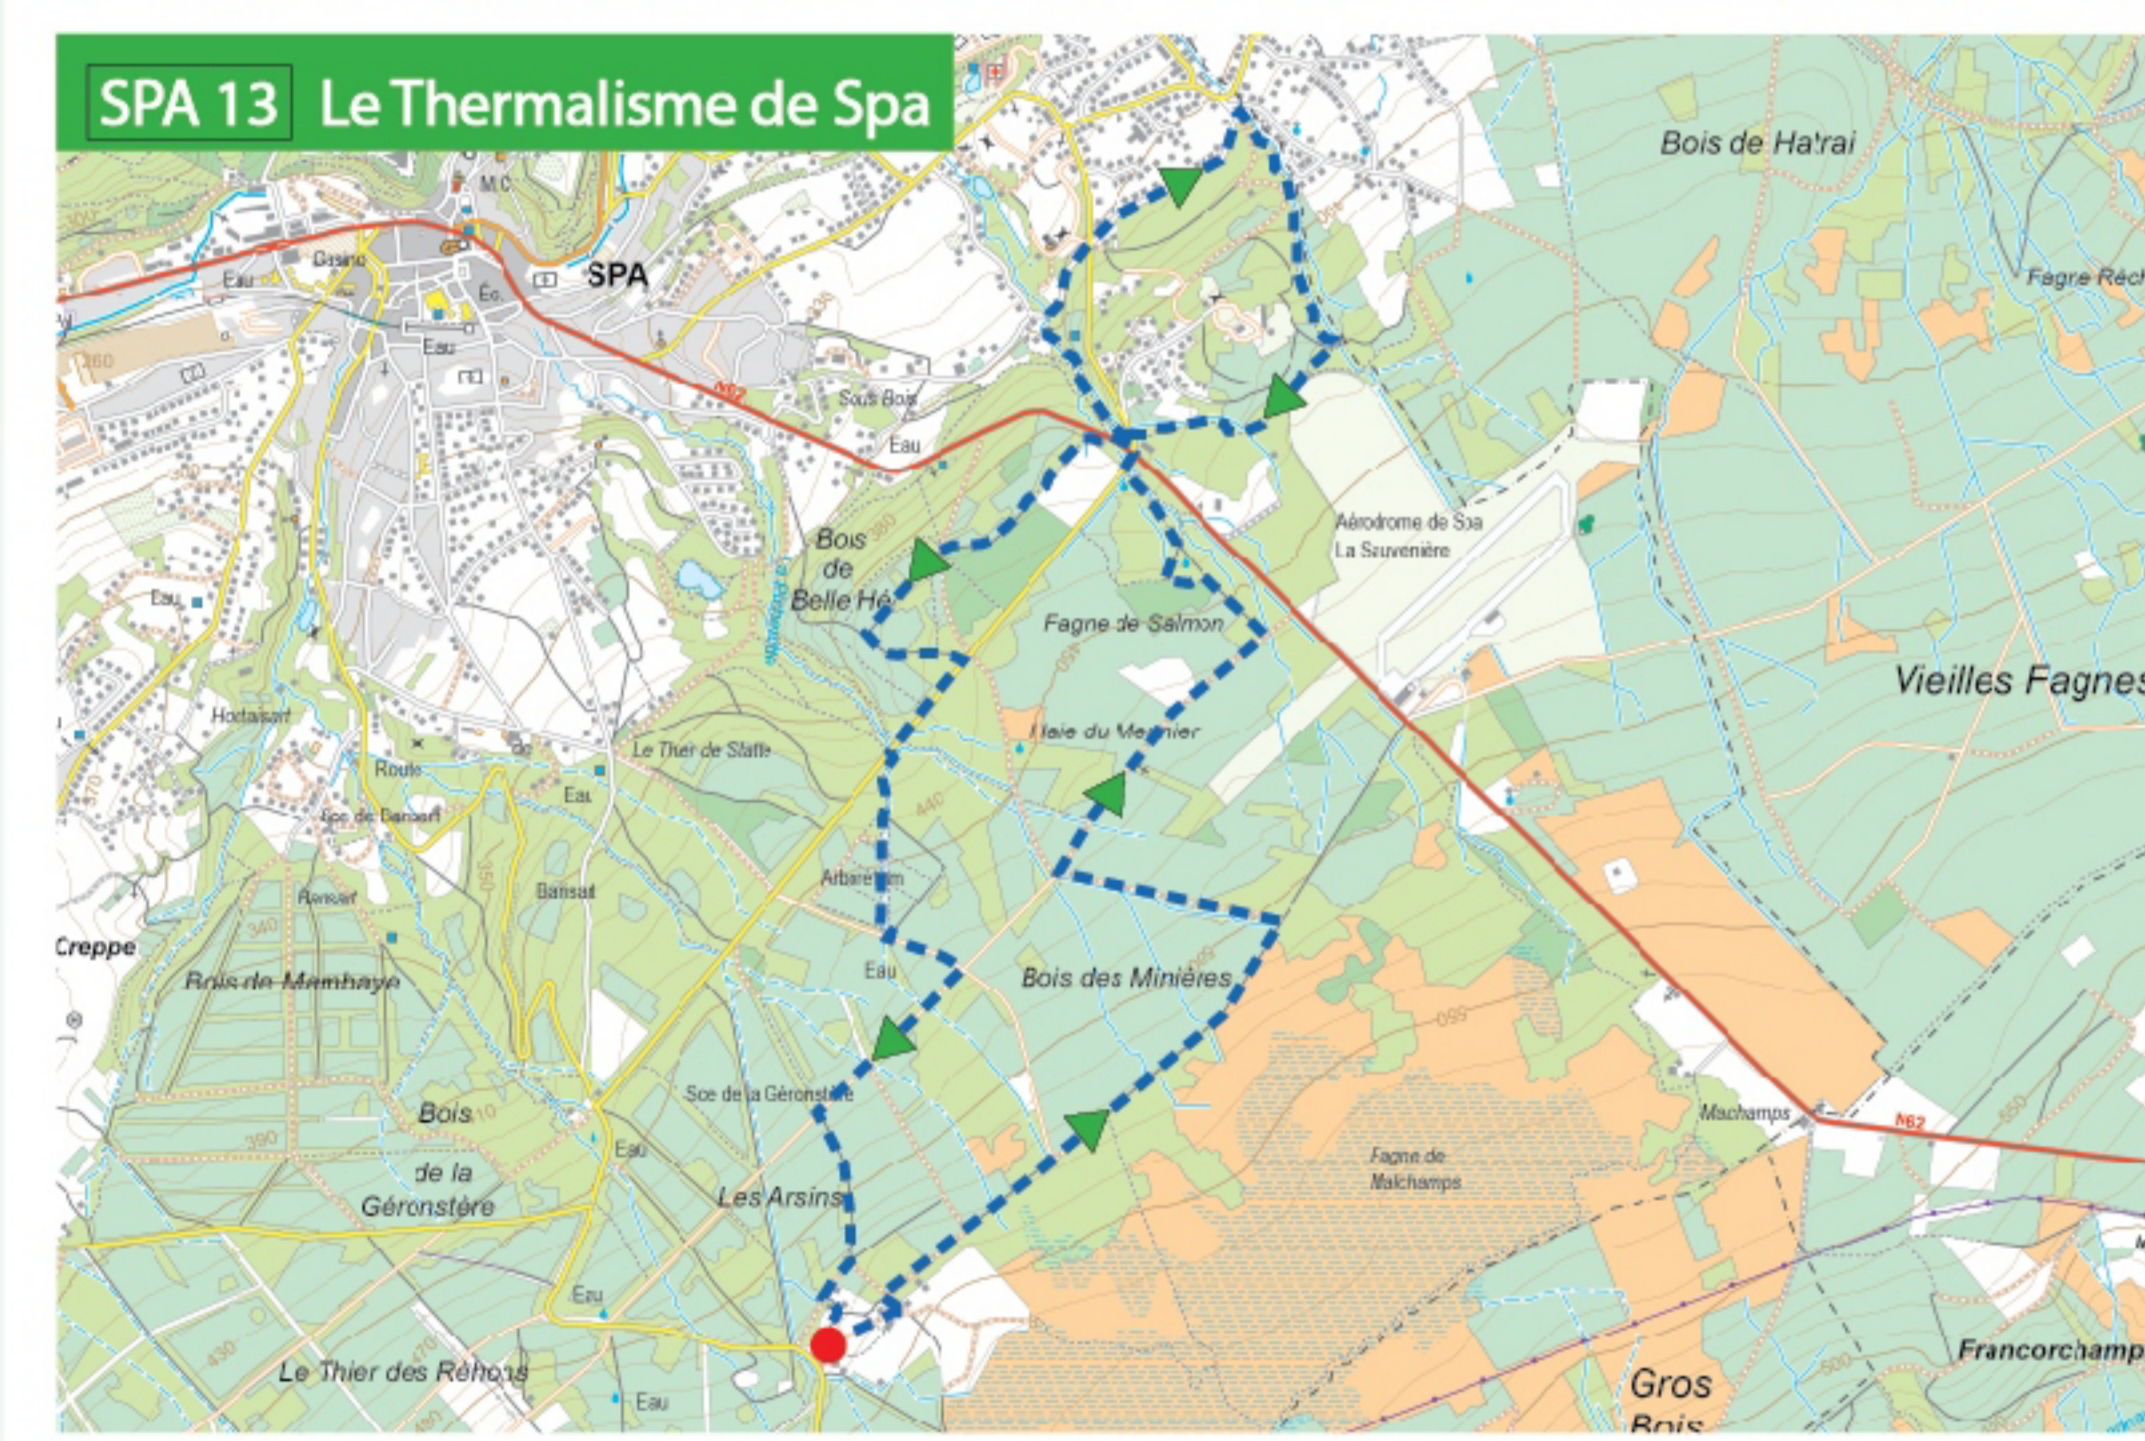

SPA | CARTE DE PROMENADES / WANDELKAART / WANDERKARTE / HIKING MAP

Domaine de Bérinzenne

Promenades	Départ	Distance	D+
SPA 01 - Berkeleyy	Sol Cress	9,3 km	207m
SPA 02 - Grande Duchesse	Sol Cress	5,9 km	164m
SPA 03 - Princesse Clémentine	Sol Cress	9,5 km	253m
SPA 04 - Promenade du Golf	Sol Cress	9,2 km	222m
SPA 05 - Promenade J. HOUYON	Office du Tourisme	8,5 km	208m
SPA 06 - Promenade MEYERBEER	Géronstère	6,6 km	215m
SPA 07 - Promenade des Artistes	Géronstère	7,5 km	190m
SPA 08 - Promenade d'Orléans	Office du Tourisme	9,4 km	253m
SPA 09 - Le Chincul	Office du Tourisme	7,2 km	184m
SPA 10 - La Geronstère	Géronstère	4,9 km	138m
SPA 11 - Petite boucle de Malchamps	Bérinzenne	5,1 km	99m
SPA 12 - Les Eaux de Spa	Bérinzenne	9,5 km	227m
SPA 13 - Le Thermalisme de Spa	Bérinzenne	12,4 km	266m
SPA 14 - Promenade Royale	Bérinzenne	9,4 km	98m
SPA 15 - Les Caillebotis de Malchamps	Bérinzenne	4,1 km	48m
SPA 16 - L'Eau sous toutes ses facettes	Bérinzenne	3,7 km	90m
SPA 17 - La Fagne de Malchamps par la Vecquée	Bérinzenne	9,5 km	123m
SPA PMR - Promenade PMR	Sol Cress	3,4 km	52m
SPA-STO - Jonction Spa-Stoumont	Bérinzenne	2,6 km	107m

- Ici / Hier / Hier / Here
- Départ / Vertrek / Abfahrt / Start
- Promenades pédestres / Wandelwegen / Wanderungen / Walking tours

Ensemble, respectons notre environnement
 Laten we samen rekening houden met het milieu
 Lassen Sie uns gemeinsam unsere Umwelt respektieren
 Together, let's respect our environment