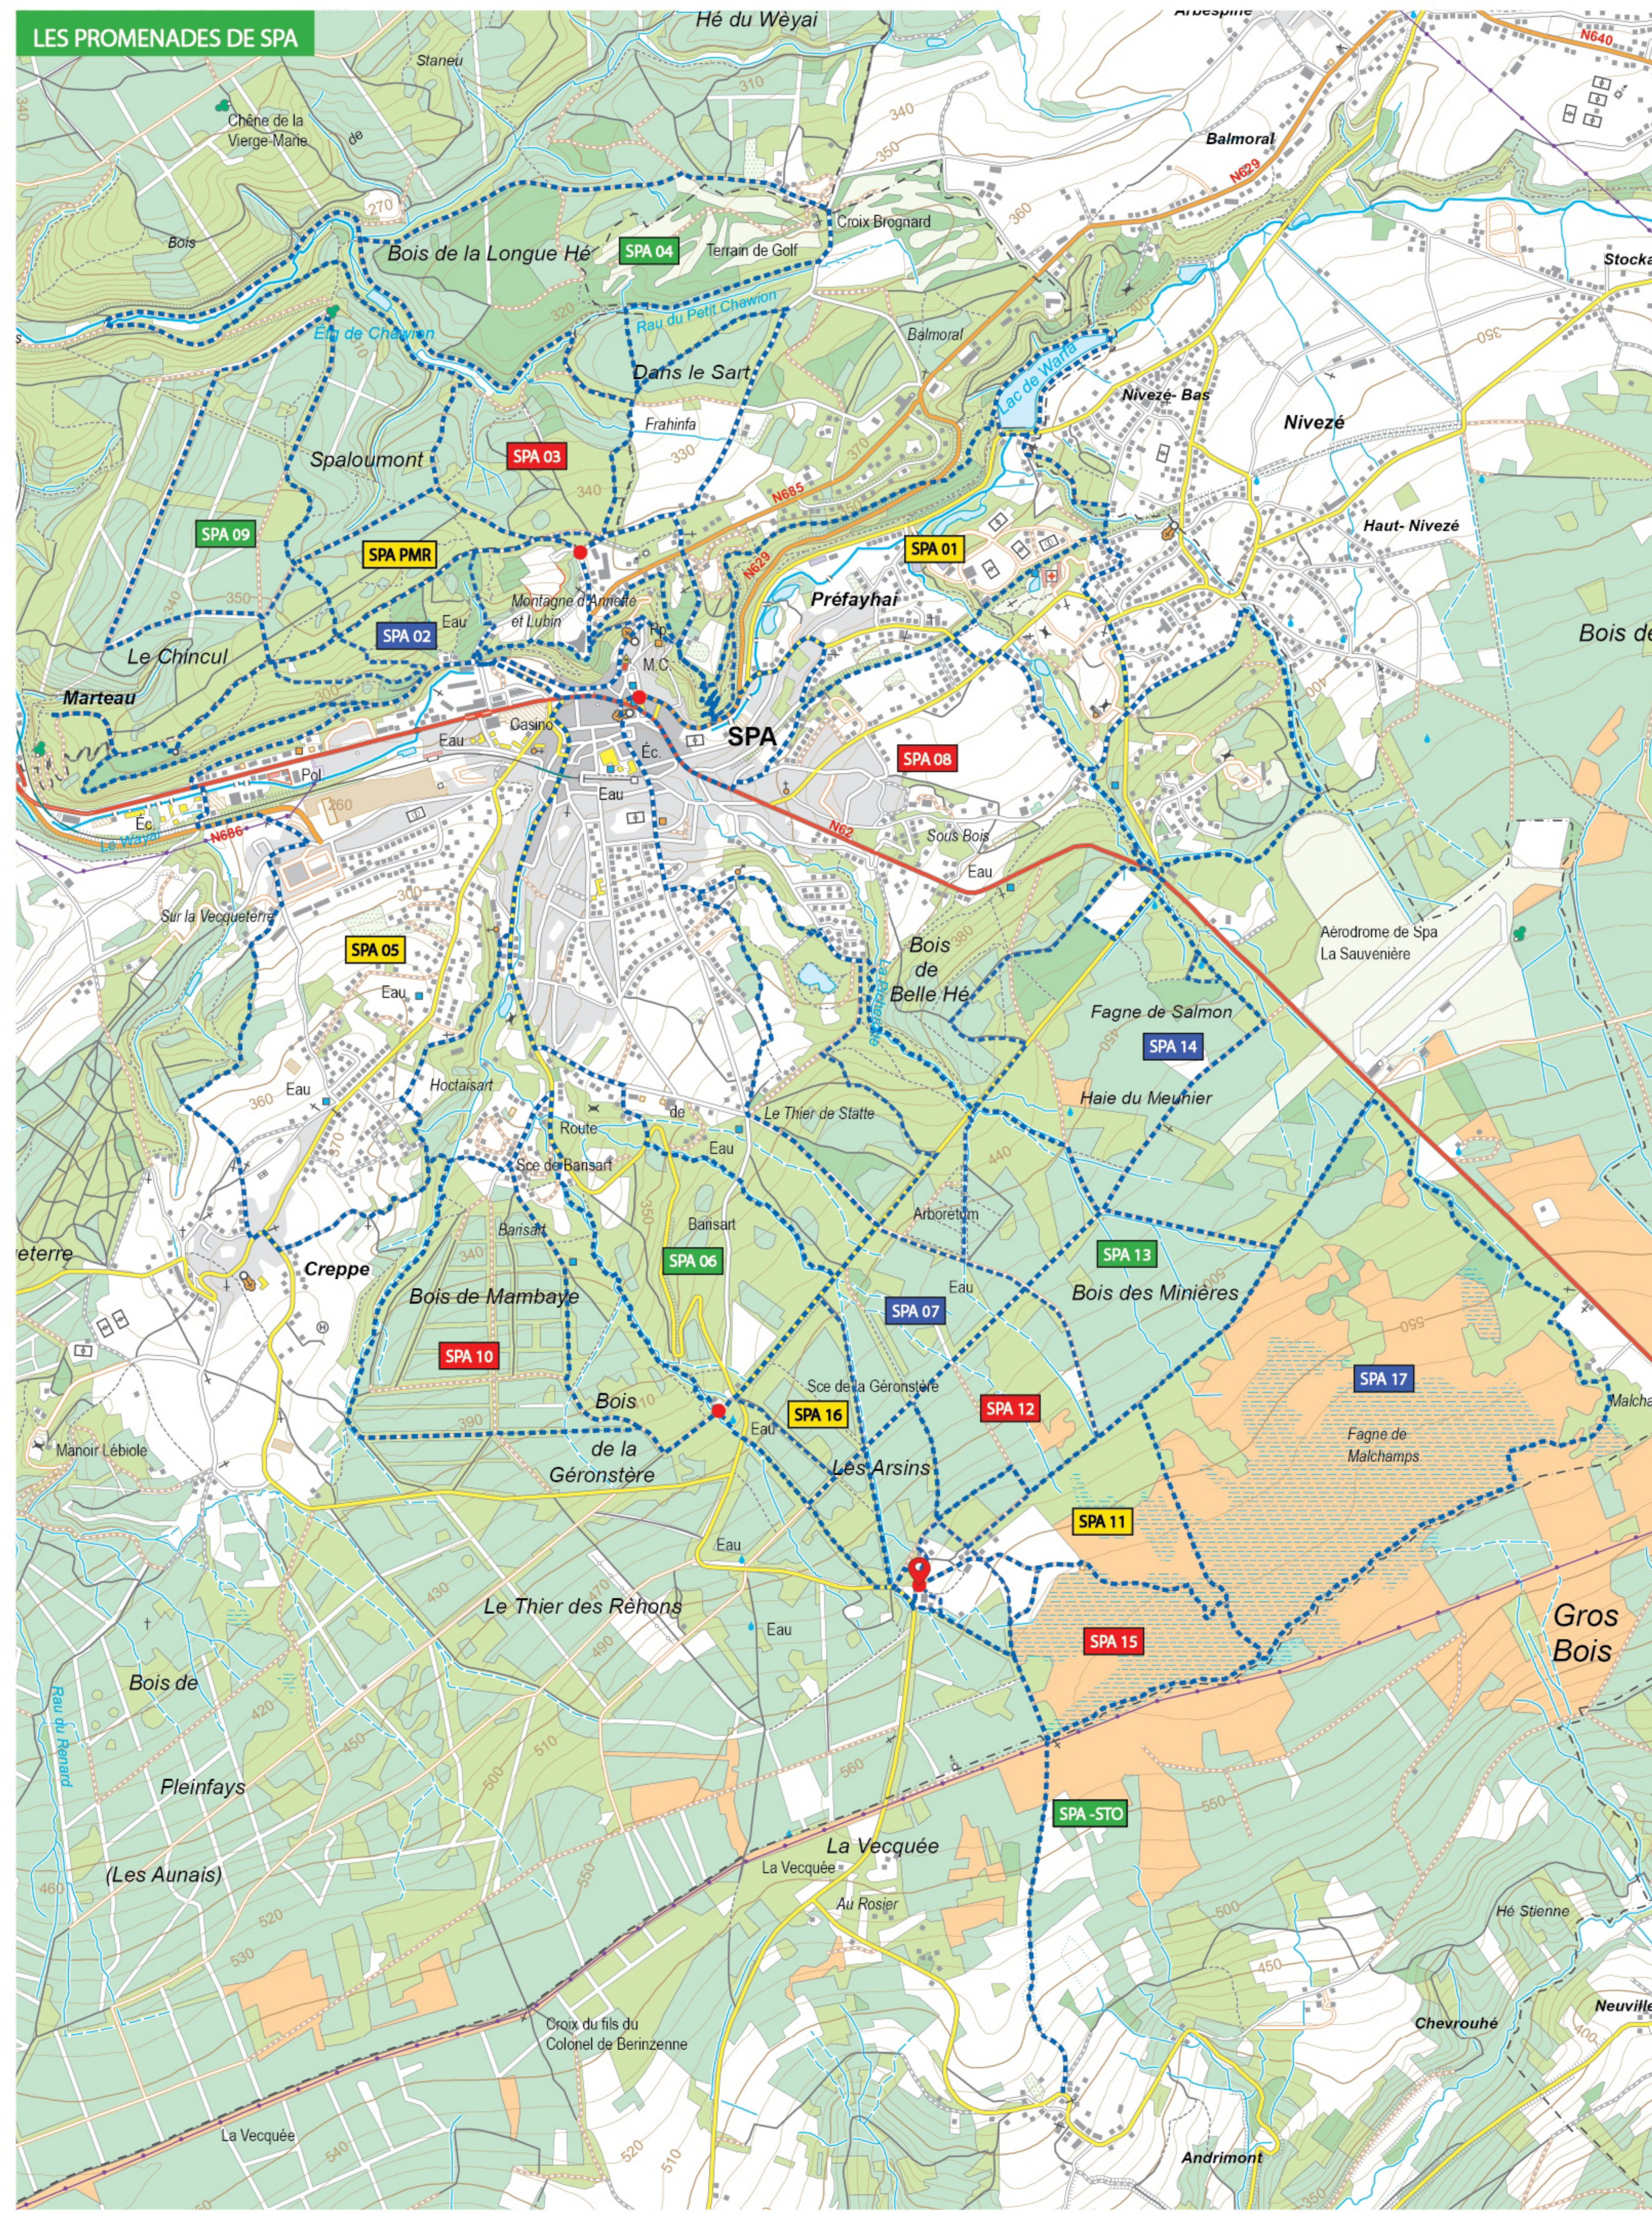

SPA | CARTE DE PROMENADES / WANDELKAART / WANDERKARTE / HIKING MAP

Domaine de Bérinzenne

Promenades	Départ	Distance	D+
SPA 01 - Berkeleyy	Sol Cress	9,3 km	207m
SPA 02 - Grande Duchesse	Sol Cress	5,9 km	164m
SPA 03 - Princesse Clémentine	Sol Cress	9,5 km	253m
SPA 04 - Promenade du Golf	Sol Cress	9,2 km	222m
SPA 05 - Promenade J. HOUYON	Office du Tourisme	8,5 km	208m
SPA 06 - Promenade MEYERBEER	Géronstère	6,6 km	215m
SPA 07 - Promenade des Artistes	Géronstère	7,5 km	190m
SPA 08 - Promenade d'Orléans	Office du Tourisme	9,4 km	253m
SPA 09 - Le Chincul	Office du Tourisme	7,2 km	184m
SPA 10 - La Geronstère	Géronstère	4,9 km	138m
SPA 11 - Petite boucle de Malchamps	Bérinzenne	5,1 km	99m
SPA 12 - Les Eaux de Spa	Bérinzenne	9,5 km	227m
SPA 13 - Le Thermalisme de Spa	Bérinzenne	12,4 km	266m
SPA 14 - Promenade Royale	Bérinzenne	9,4 km	98m
SPA 15 - Les Caillebotis de Malchamps	Bérinzenne	4,1 km	48m
SPA 16 - L'Eau sous toutes ses facettes	Bérinzenne	3,7 km	90m
SPA 17 - La Fagne de Malchamps par la Vecquée	Bérinzenne	9,5 km	123m
SPA PMR - Promenade PMR	Sol Cress	3,4 km	52m
SPA-STO - Jonction Spa-Stoumont	Bérinzenne	2,6 km	107m

- Ici / Hier / Hier / Here
- Départ / Vertrek / Abfahrt / Start
- Promenades pédestres / Wandelwegen / Wanderungen / Walking tours

Ensemble, respectons notre environnement
 Laten we samen rekening houden met het milieu
 Lassen Sie uns gemeinsam unsere Umwelt respektieren
 Together, let's respect our environment

Code du promeneur
 Jetez vos déchets dans une poubelle
 Tenez votre chien en laisse
 Restez sur les sentiers
 Limitez votre cueillette
 Évitez les nuisances sonores
 Évitez le camping sauvage
 Soyez attentifs aux risques du feu
 Respectez les habitants et les utilisateurs des chemins
 Respectez les directives en période de chasse