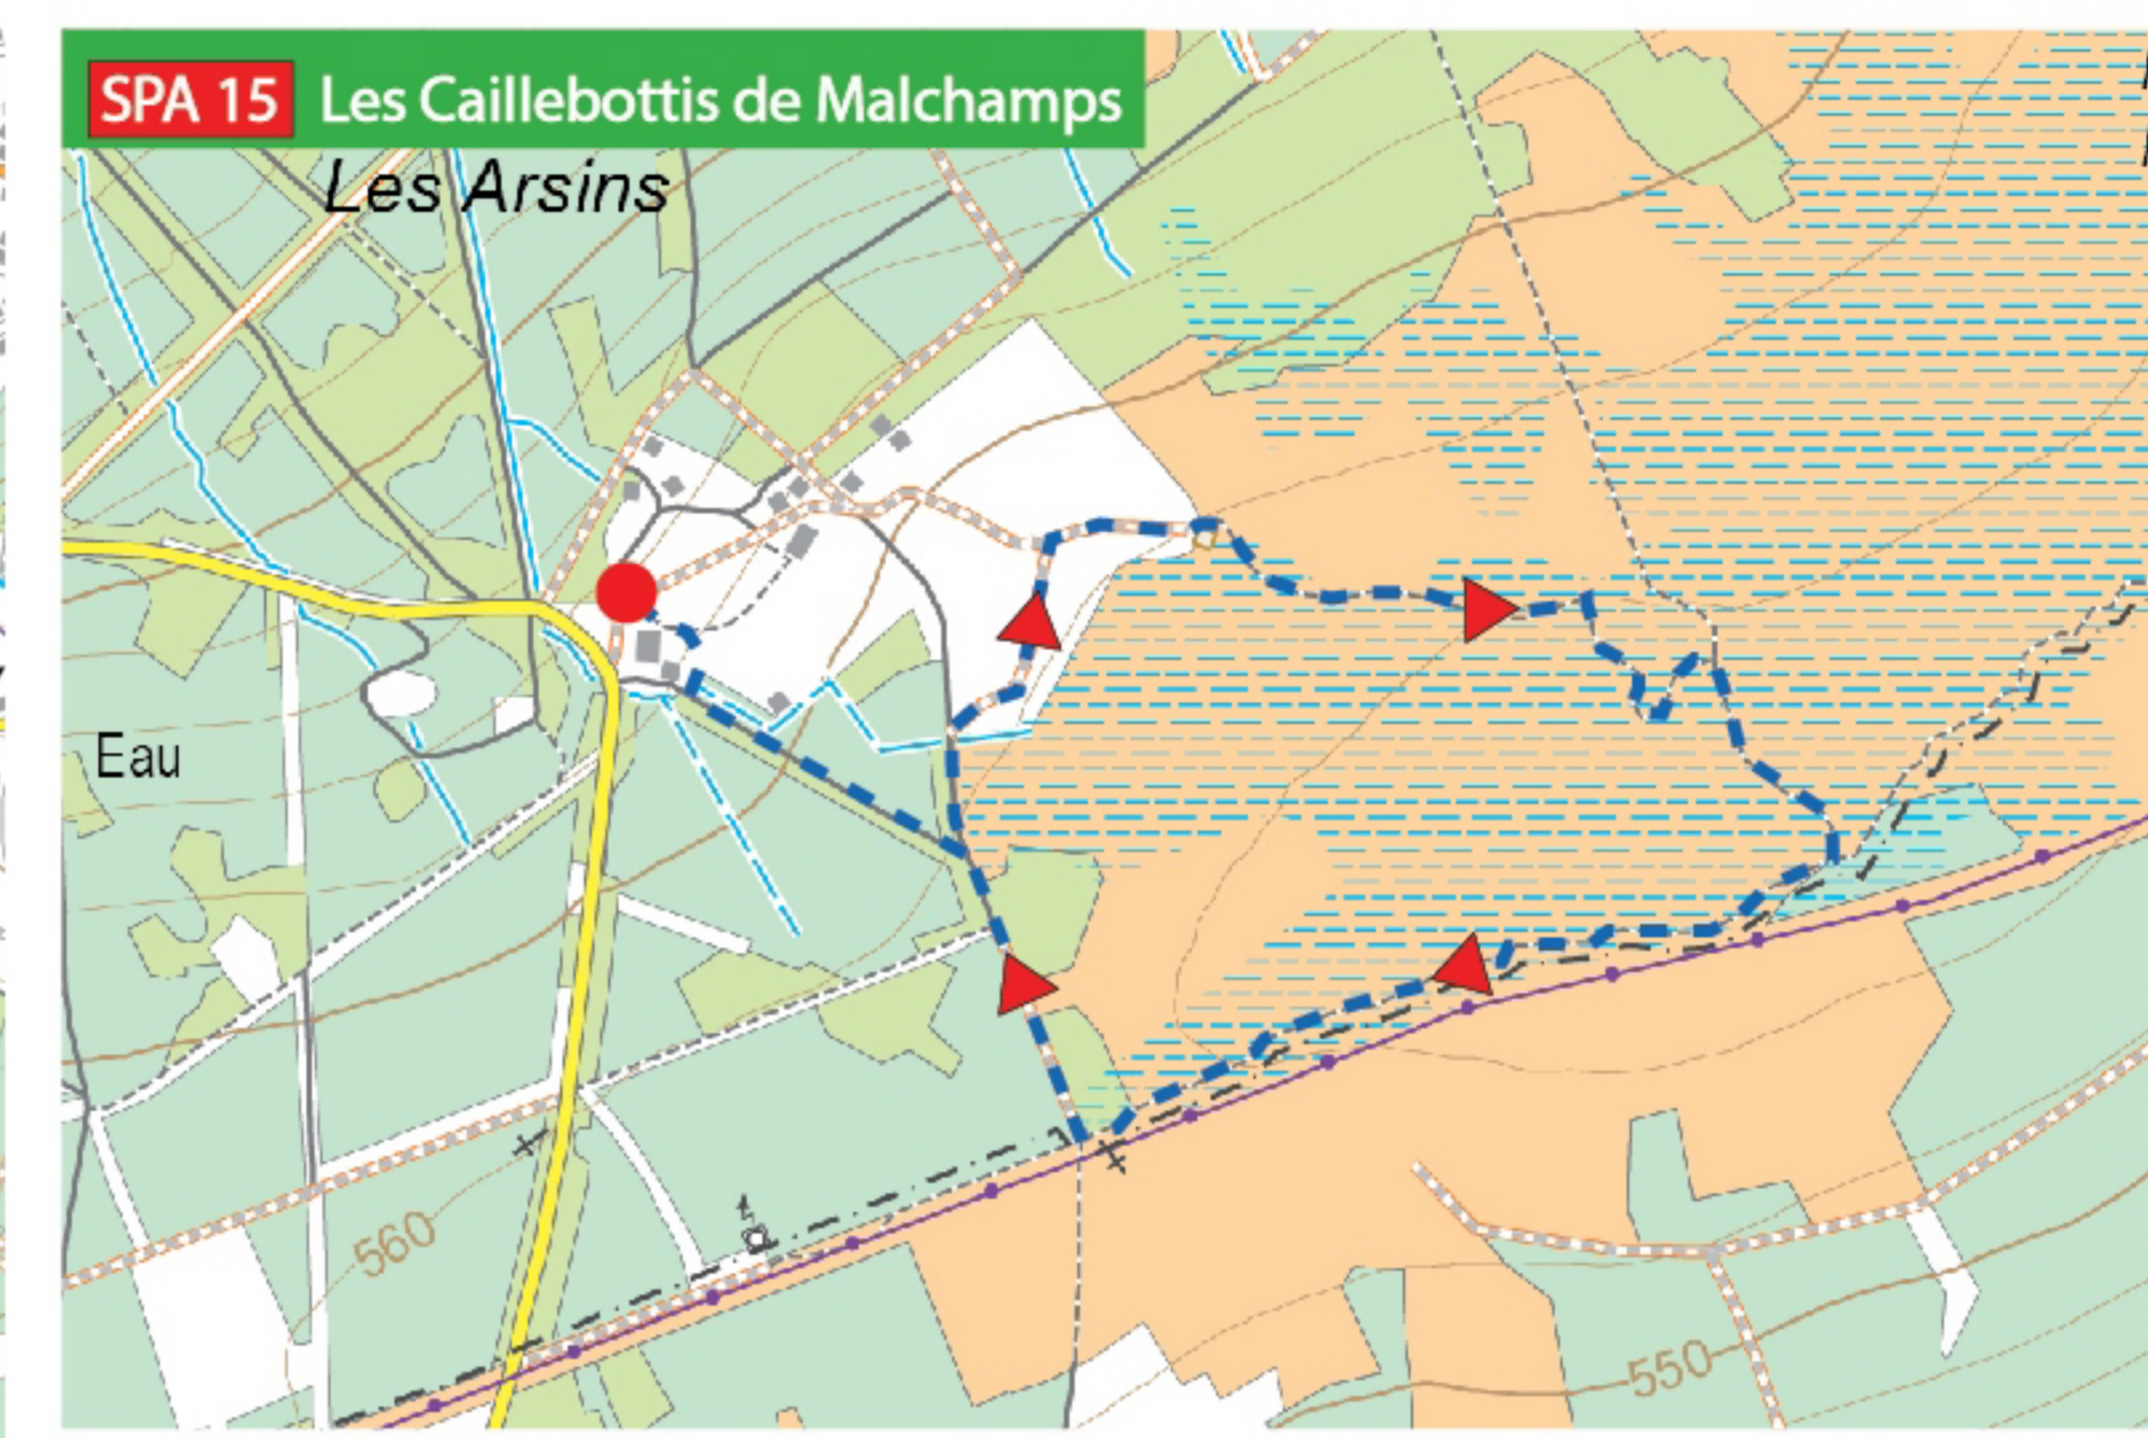

SPA | CARTE DE PROMENADES / WANDELKAART / WANDERKARTE / HIKING MAP

Domaine de Bérinzenne

Promenades	Départ	Distance	D+
SPA 01 - Berkeleyy	Sol Cress	9,3 km	207m
SPA 02 - Grande Duchesse	Sol Cress	5,9 km	164m
SPA 03 - Princesse Clémentine	Sol Cress	9,5 km	253m
SPA 04 - Promenade du Golf	Sol Cress	9,2 km	222m
SPA 05 - Promenade J. HOUYON	Office du Tourisme	8,5 km	208m
SPA 06 - Promenade MEYERBEER	Géronstère	6,6 km	215m
SPA 07 - Promenade des Artistes	Géronstère	7,5 km	190m
SPA 08 - Promenade d'Orléans	Office du Tourisme	9,4 km	253m
SPA 09 - Le Chincul	Office du Tourisme	7,2 km	184m
SPA 10 - La Geronstère	Géronstère	4,9 km	138m
SPA 11 - Petite boucle de Malchamps	Bérinzenne	5,1 km	99m
SPA 12 - Les Eaux de Spa	Bérinzenne	9,5 km	227m
SPA 13 - Le Thermalisme de Spa	Bérinzenne	12,4 km	266m
SPA 14 - Promenade Royale	Bérinzenne	9,4 km	98m
SPA 15 - Les Caillebotis de Malchamps	Bérinzenne	4,1 km	48m
SPA 16 - L'Eau sous toutes ses facettes	Bérinzenne	3,7 km	90m
SPA 17 - La Fagne de Malchamps par la Vecquée	Bérinzenne	9,5 km	123m
SPA PMR - Promenade PMR	Sol Cress	3,4 km	52m
SPA-STO - Jonction Spa-Stoumont	Bérinzenne	2,6 km	107m

- Ici / Hier / Hier / Here
- Départ / Vertrek / Abfahrt / Start
- Promenades pédestres / Wandelwegen / Wanderungen / Walking tours

Ensemble, respectons notre environnement
 Laten we samen rekening houden met het milieu
 Lassen Sie uns gemeinsam unsere Umwelt respektieren
 Together, let's respect our environment