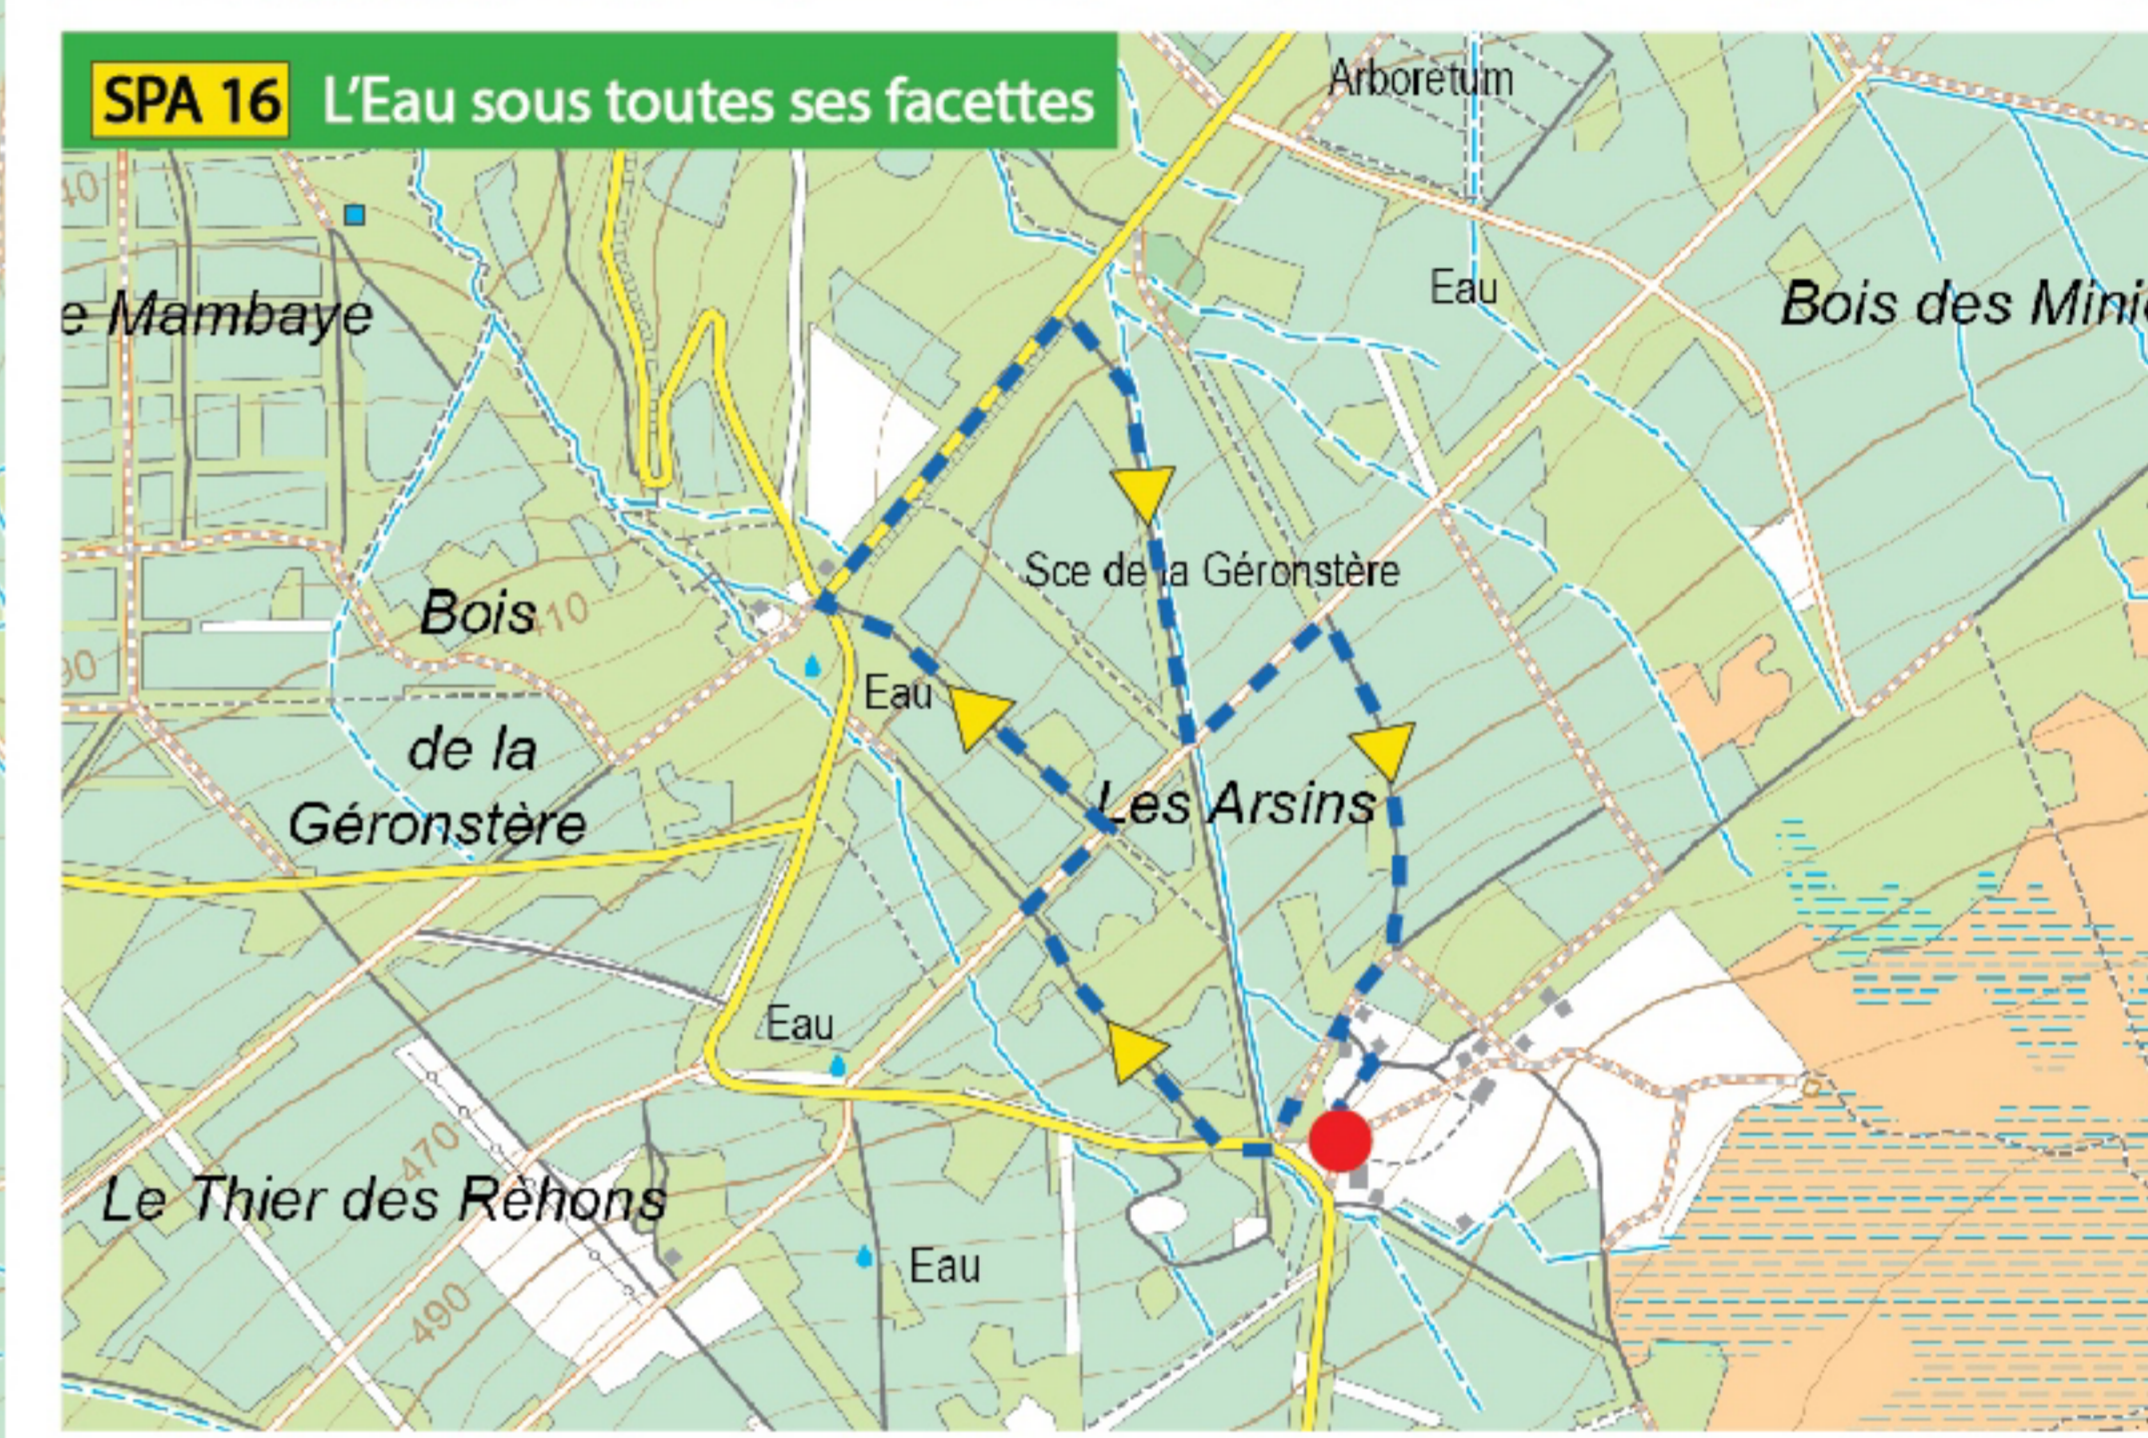

SPA | CARTE DE PROMENADES / WANDELKAART / WANDERKARTE / HIKING MAP

Domaine de Bérinzenne

Promenades	Départ	Distance	D+
SPA 01 - Berkeleyy	Sol Cress	9,3 km	207m
SPA 02 - Grande Duchesse	Sol Cress	5,9 km	164m
SPA 03 - Princesse Clémentine	Sol Cress	9,5 km	253m
SPA 04 - Promenade du Golf	Sol Cress	9,2 km	222m
SPA 05 - Promenade J. HOUYON	Office du Tourisme	8,5 km	208m
SPA 06 - Promenade MEYERBEER	Géronstère	6,6 km	215m
SPA 07 - Promenade des Artistes	Géronstère	7,5 km	190m
SPA 08 - Promenade d'Orléans	Office du Tourisme	9,4 km	253m
SPA 09 - Le Chincul	Office du Tourisme	7,2 km	184m
SPA 10 - La Geronstère	Géronstère	4,9 km	138m
SPA 11 - Petite boucle de Malchamps	Bérinzenne	5,1 km	99m
SPA 12 - Les Eaux de Spa	Bérinzenne	9,5 km	227m
SPA 13 - Le Thermalisme de Spa	Bérinzenne	12,4 km	266m
SPA 14 - Promenade Royale	Bérinzenne	9,4 km	98m
SPA 15 - Les Caillebotis de Malchamps	Bérinzenne	4,1 km	48m
SPA 16 - L'Eau sous toutes ses facettes	Bérinzenne	3,7 km	90m
SPA 17 - La Fagne de Malchamps par la Vecquée	Bérinzenne	9,5 km	123m
SPA PMR - Promenade PMR	Sol Cress	3,4 km	52m
SPA-STO - Jonction Spa-Stoumont	Bérinzenne	2,6 km	107m