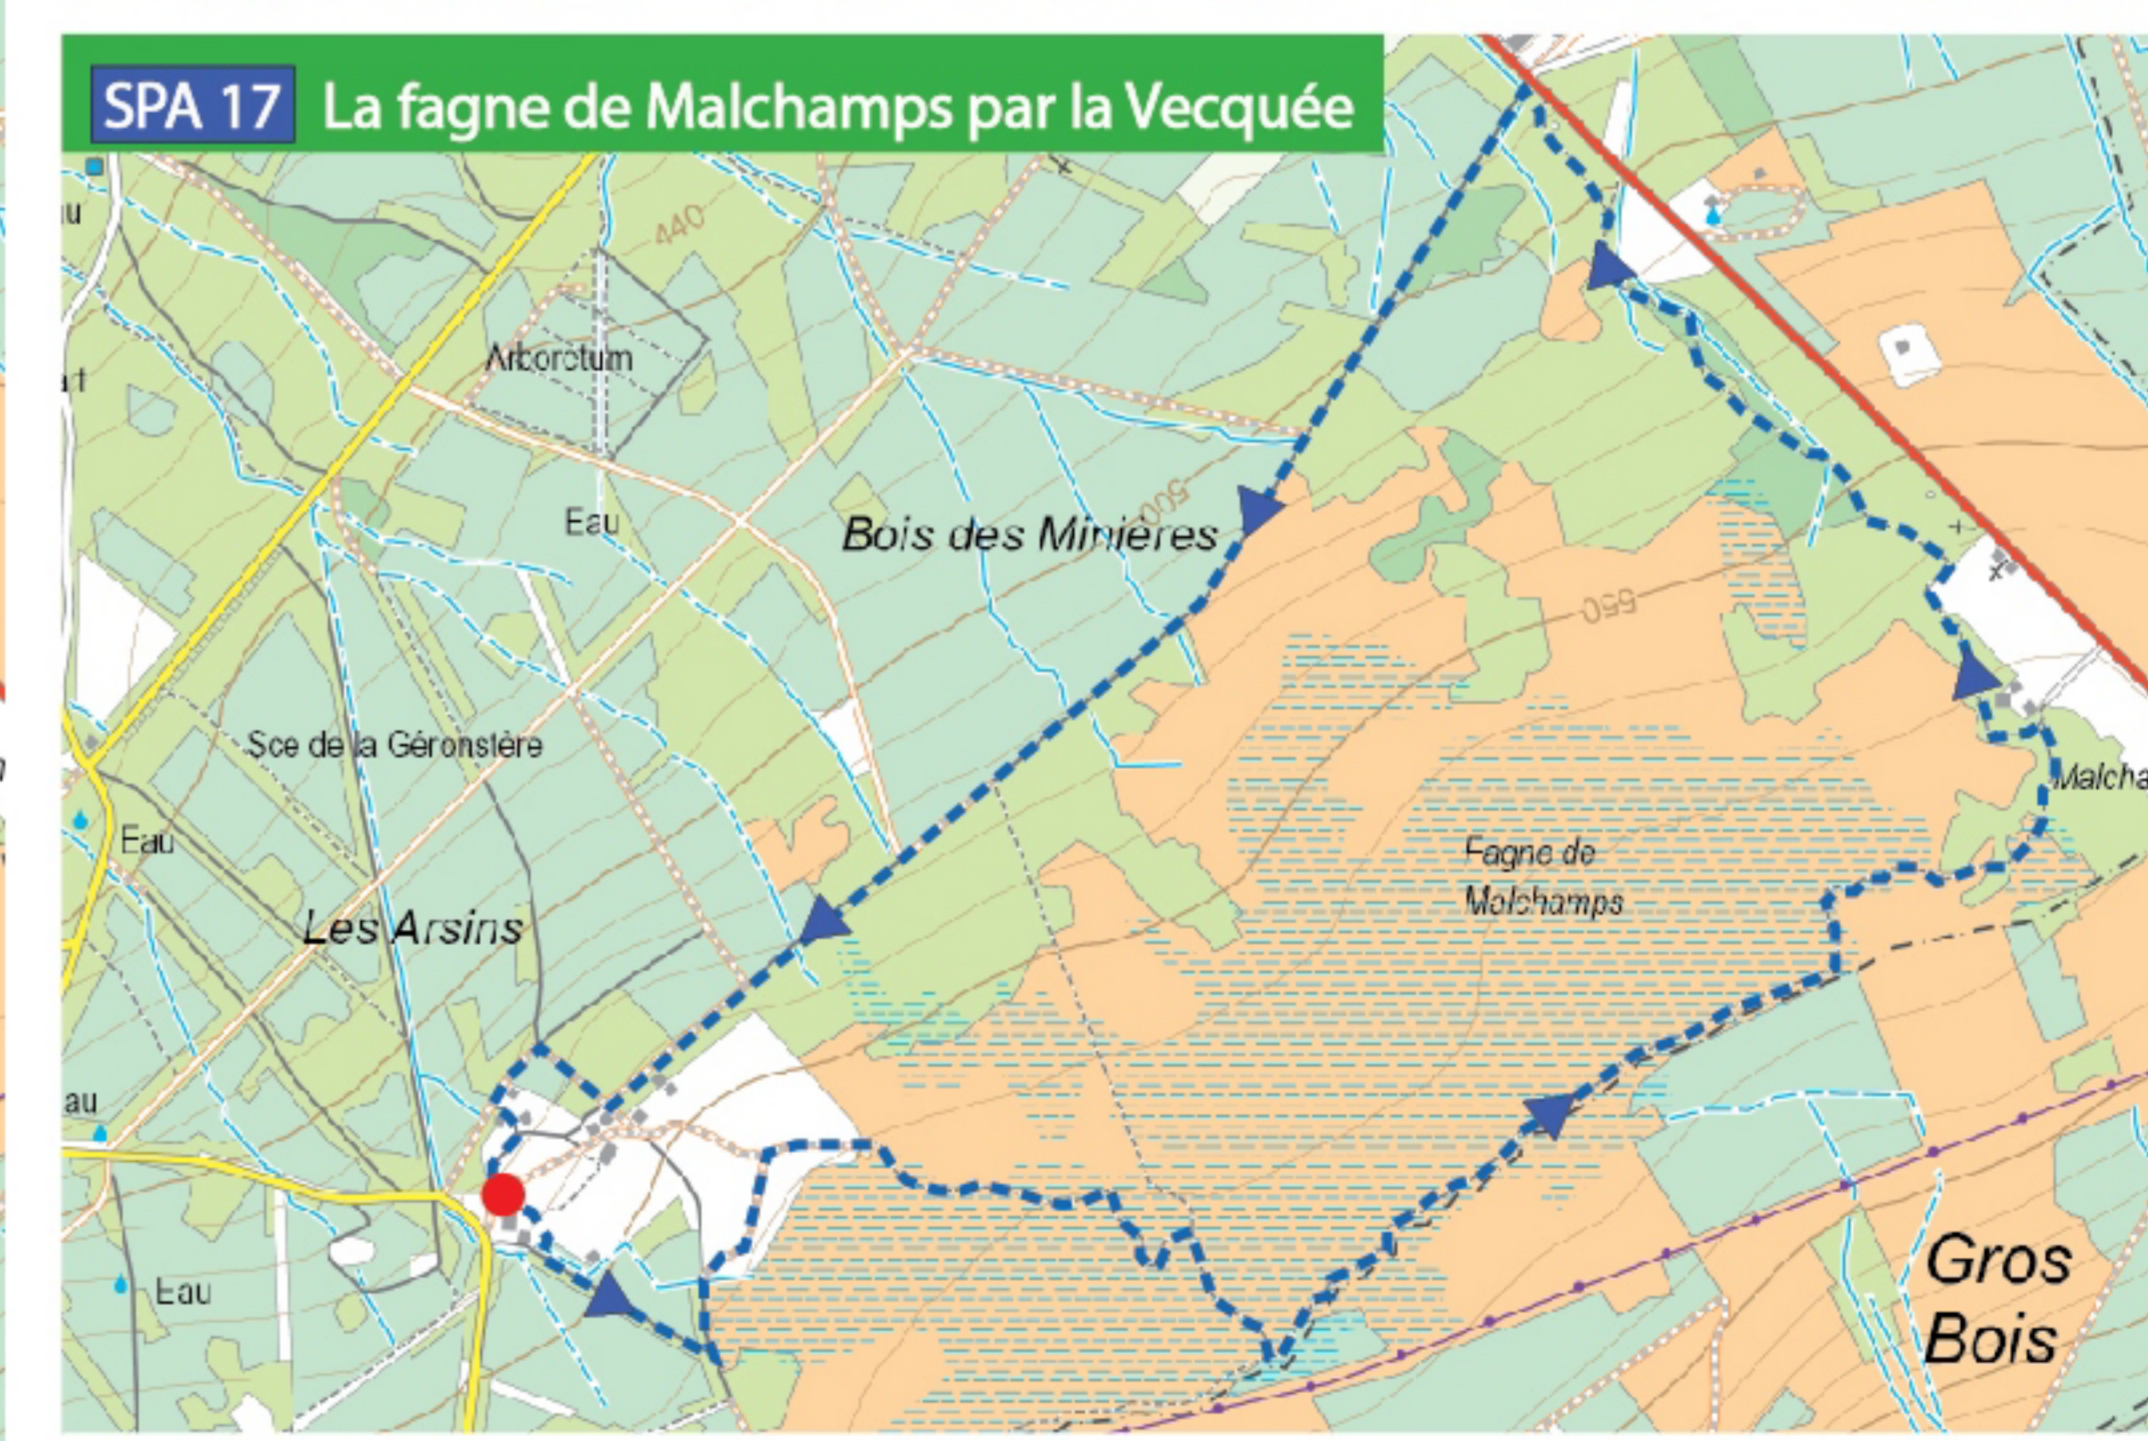

SPA | CARTE DE PROMENADES / WANDELKAART / WANDERKARTE / HIKING MAP

Domaine de Bérinzenne

Promenades	Départ	Distance	D+
SPA 01 - Berkeleyy	Sol Cress	9,3 km	207m
SPA 02 - Grande Duchesse	Sol Cress	5,9 km	164m
SPA 03 - Princesse Clémentine	Sol Cress	9,5 km	253m
SPA 04 - Promenade du Golf	Sol Cress	9,2 km	222m
SPA 05 - Promenade J. HOUYON	Office du Tourisme	8,5 km	208m
SPA 06 - Promenade MEYERBEER	Géronstère	6,6 km	215m
SPA 07 - Promenade des Artistes	Géronstère	7,5 km	190m
SPA 08 - Promenade d'Orléans	Office du Tourisme	9,4 km	253m
SPA 09 - Le Chincul	Office du Tourisme	7,2 km	184m
SPA 10 - La Geronstère	Géronstère	4,9 km	138m
SPA 11 - Petite boucle de Malchamps	Bérinzenne	5,1 km	99m
SPA 12 - Les Eaux de Spa	Bérinzenne	9,5 km	227m
SPA 13 - Le Thermalisme de Spa	Bérinzenne	12,4 km	266m
SPA 14 - Promenade Royale	Bérinzenne	9,4 km	98m
SPA 15 - Les Caillebotis de Malchamps	Bérinzenne	4,1 km	48m
SPA 16 - L'Eau sous toutes ses facettes	Bérinzenne	3,7 km	90m
SPA 17 - La Fagne de Malchamps par la Vecquée	Bérinzenne	9,5 km	123m
SPA PMR - Promenade PMR	Sol Cress	3,4 km	52m
SPA-STO - Jonction Spa-Stoumont	Bérinzenne	2,6 km	107m

- Ici / Hier / Hier / Here
- Départ / Vertrek / Abfahrt / Start
- Promenades pédestres / Wandelwegen / Wanderungen / Walking tours

Ensemble, respectons notre environnement
 Laten we samen rekening houden met het milieu
 Lassen Sie uns gemeinsam unsere Umwelt respektieren
 Together, let's respect our environment