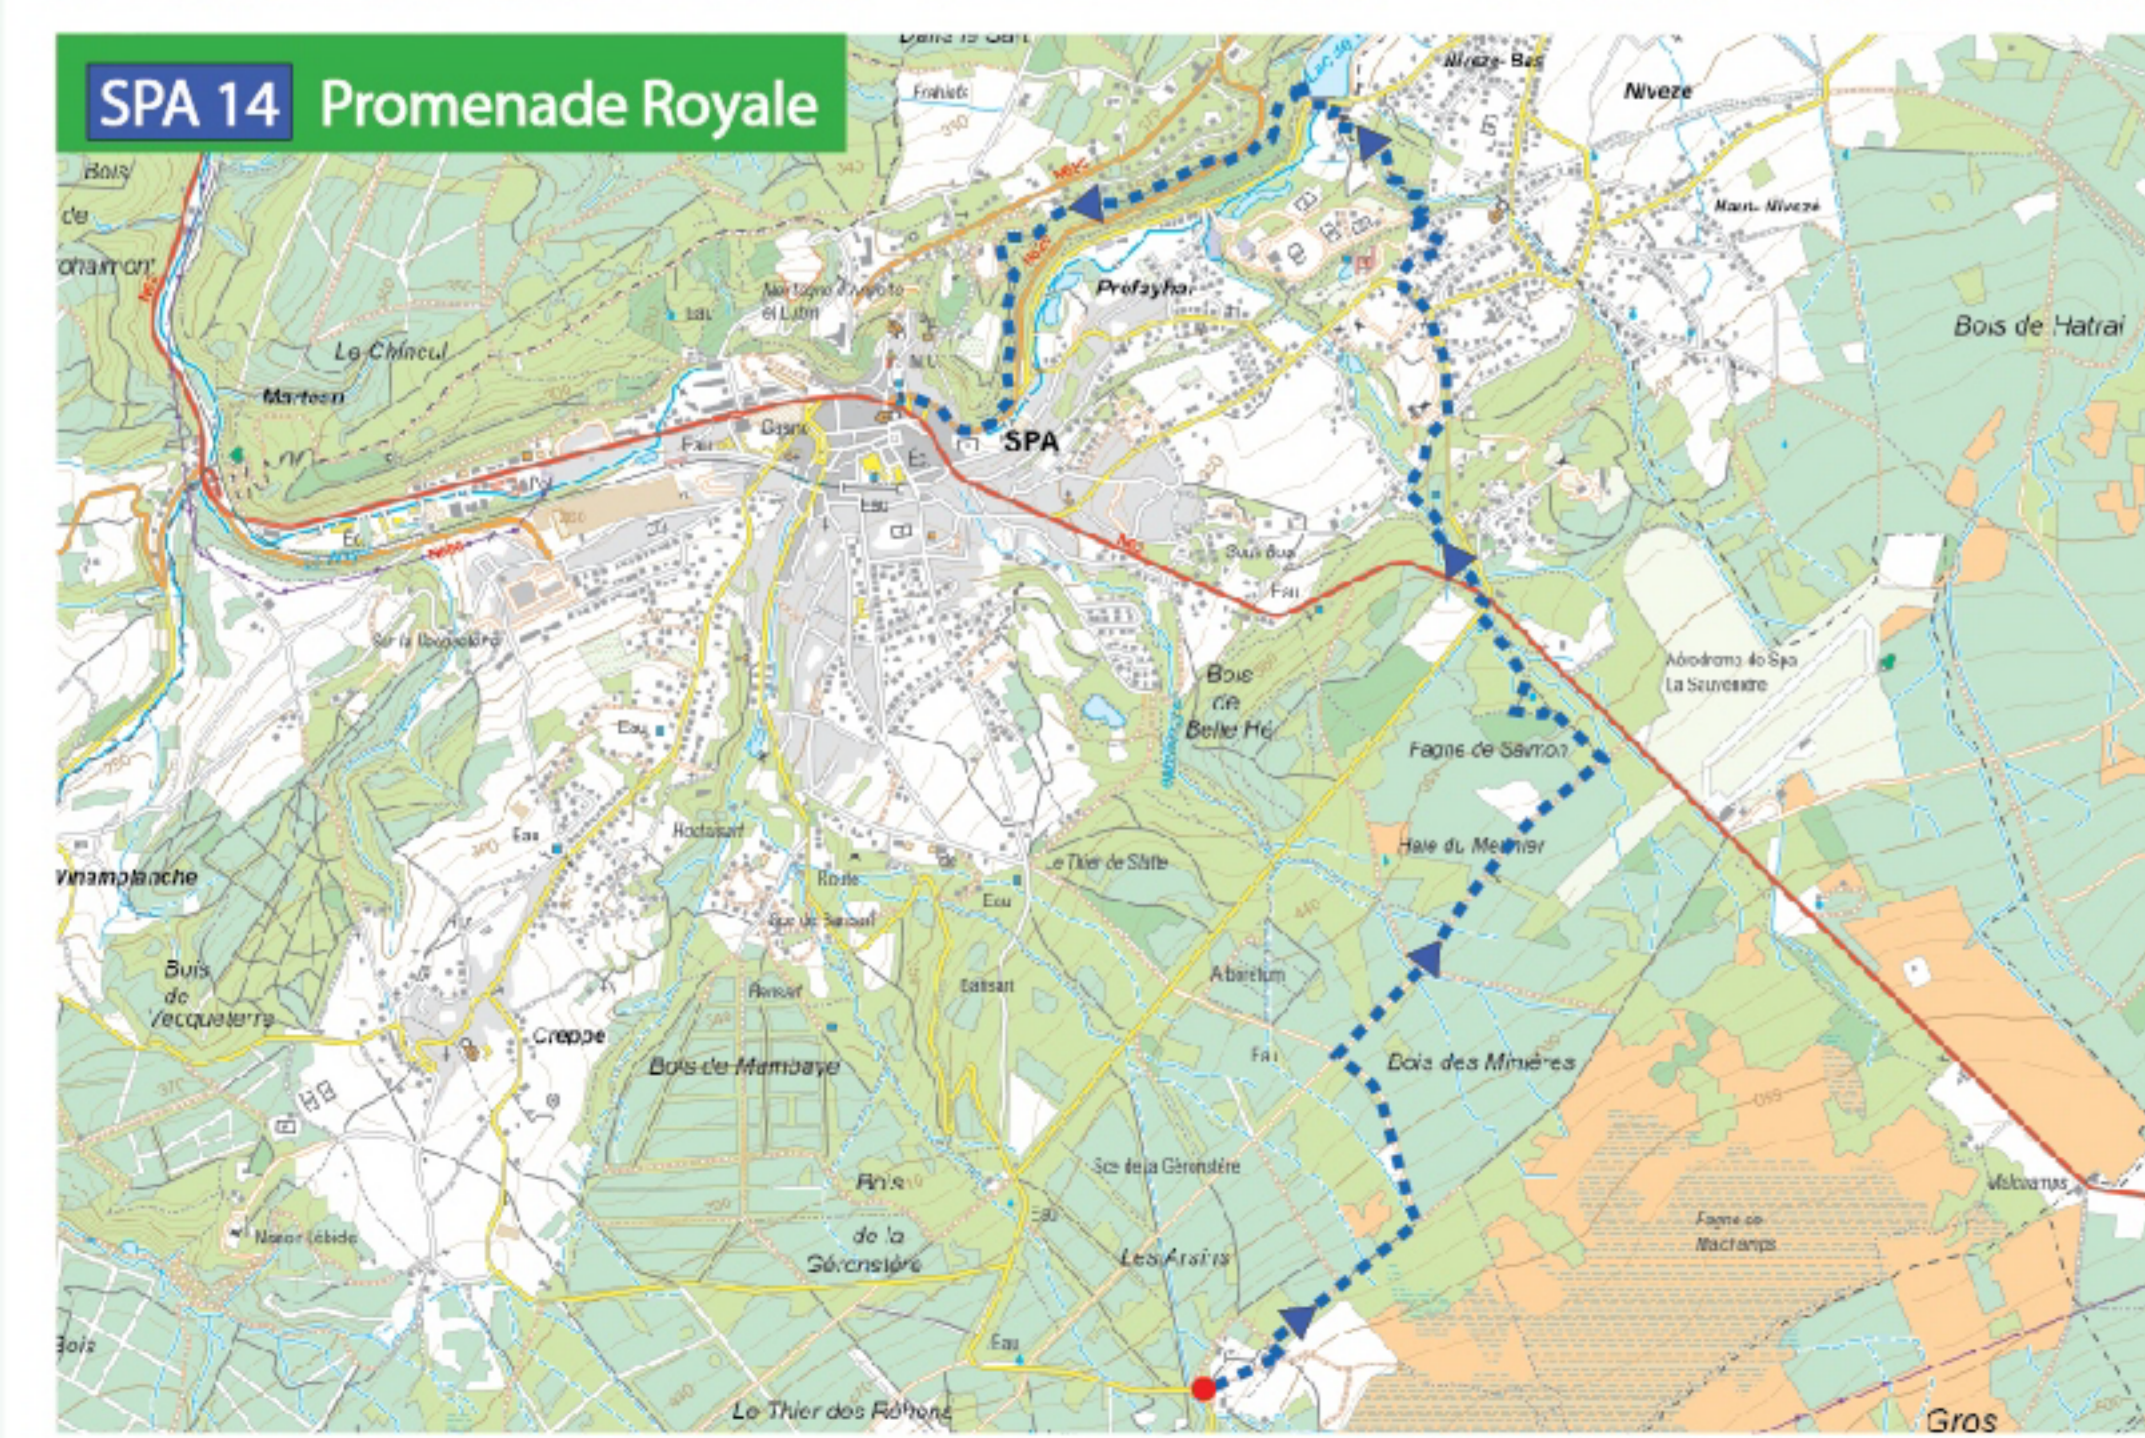

SPA | CARTE DE PROMENADES / WANDELKAART / WANDERKARTE / HIKING MAP

Domaine de Bérinzenne

Promenades	Départ	Distance	D+
SPA 01 - Berkeleyy	Sol Cress	9,3 km	207m
SPA 02 - Grande Duchesse	Sol Cress	5,9 km	164m
SPA 03 - Princesse Clémentine	Sol Cress	9,5 km	253m
SPA 04 - Promenade du Golf	Sol Cress	9,2 km	222m
SPA 05 - Promenade J. HOUYON	Office du Tourisme	8,5 km	208m
SPA 06 - Promenade MEYERBEER	Géronstère	6,6 km	215m
SPA 07 - Promenade des Artistes	Géronstère	7,5 km	190m
SPA 08 - Promenade d'Orléans	Office du Tourisme	9,4 km	253m
SPA 09 - Le Chincul	Office du Tourisme	7,2 km	184m
SPA 10 - La Geronstère	Géronstère	4,9 km	138m
SPA 11 - Petite boucle de Malchamps	Bérinzenne	5,1 km	99m
SPA 12 - Les Eaux de Spa	Bérinzenne	9,5 km	227m
SPA 13 - Le Thermalisme de Spa	Bérinzenne	12,4 km	266m
SPA 14 - Promenade Royale	Bérinzenne	9,4 km	98m
SPA 15 - Les Caillebotis de Malchamps	Bérinzenne	4,1 km	48m
SPA 16 - L'Eau sous toutes ses facettes	Bérinzenne	3,7 km	90m
SPA 17 - La Fagne de Malchamps par la Vecquée	Bérinzenne	9,5 km	123m
SPA PMR - Promenade PMR	Sol Cress	3,4 km	52m
SPA-STO - Jonction Spa-Stoumont	Bérinzenne	2,6 km	107m